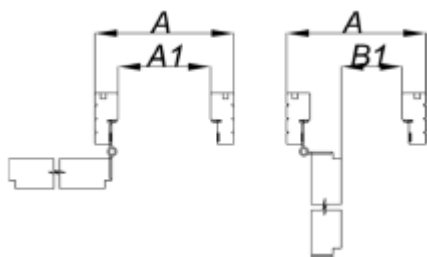

Tekniske specifikationer

Størrelse:	Enkeltdøre M7-10 x 21. Dobbeltdøre M13-19x21. Tilvalg: Kan produceres på specialmål.
Farve:	Standard Hvid 0502-Y, glans 25. Tilvalg: Andre farver kan tilvælges
Dørblad:	Glat 40 mm.
Glas:	-
Karm:	Softwood 42 x 75/100/121/128 mm. Tilvalg: Karmdybde fra 68 - 220 mm.
Bundstykke:	Standard 15/22 mm falset lakeret eg. Tilvalg: Se side 2
Tætningsliste:	-
Låsekasse:	Standard 2014
Hængsler:	2 x 6540
Slutblik:	0033
Tilbehør:	Behandlet top og bund Venligst forespørg for øvrige

Finland celledør

Datablad

Friåbning:

Module	A (mm)	A1 (mm)	B (mm)	B1 (mm)	3248-110
M9x21	890	806	825	767	
M10x21	990	906	925	867	

Bundstykker:

Standard:

Tilvalg:

Hæve/sænke bundstykke